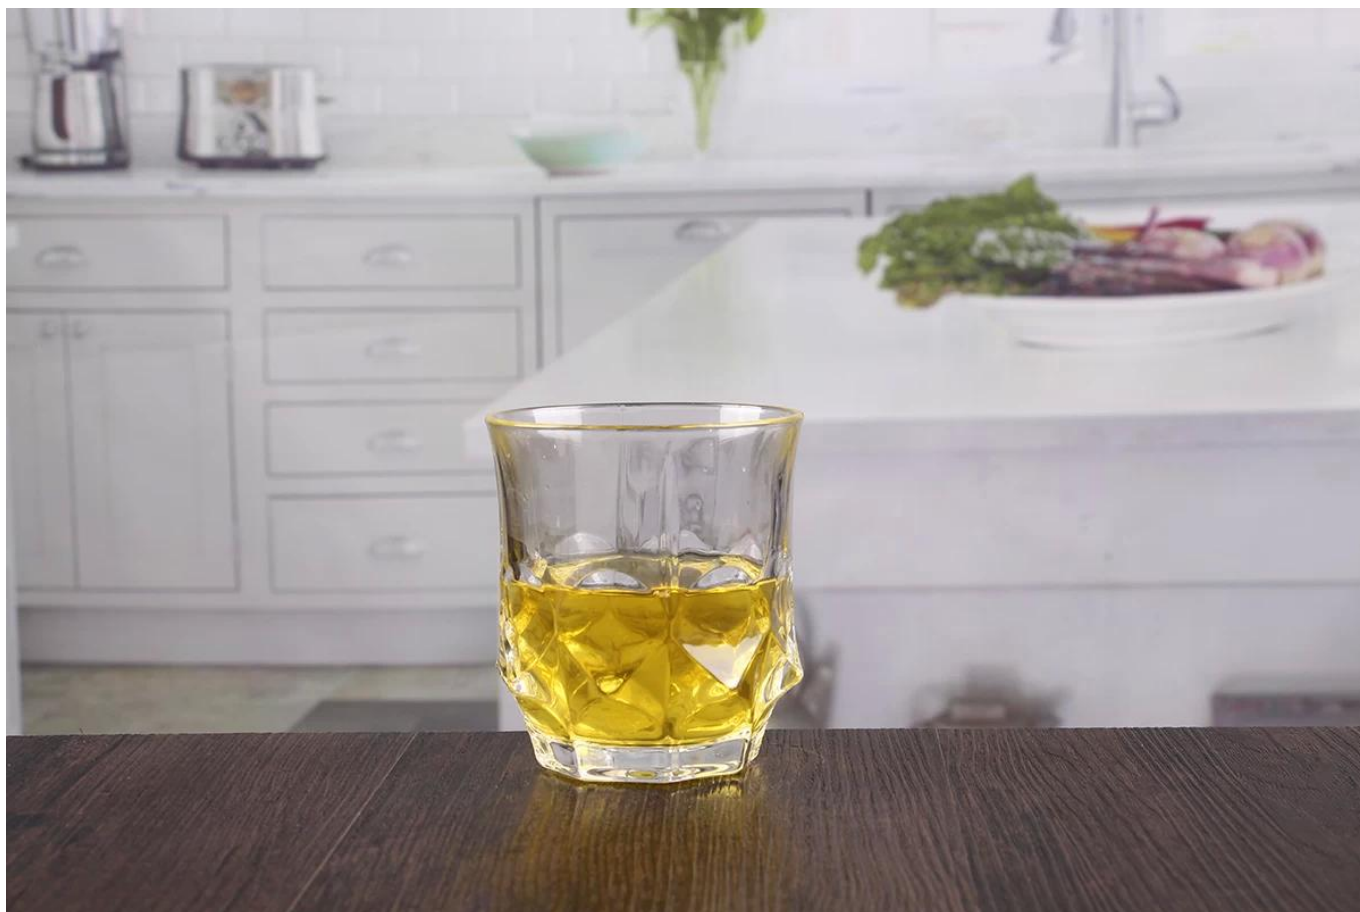

Notre avantage:

Assurance de la qualité: verre clair élevé par une garantie d'expérience de plus de 10 ans
1. Les vérifications d'usine de Sedex ont été passées. Les inspecteurs de SGS sont très heureux avec notre usine et ont félicité que nous sommes l'usine de verre la plus propre et la plus propre qu'il ait visité.