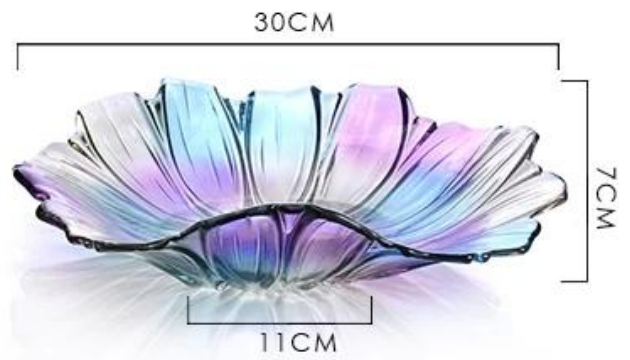

## Quelles sont les spécifications du fruit verre plaque ?

Numéro d'article :	N°
Taille :	T18.5 cm * B9cm * H7cm
Matériel :	Assiette de fruits
Processus :	Verre à la main
Temps d'échantillons :	1. 5 ~ 10 jours si à la sortie en forme et la taille du verre. 2. 15 ~ 20 jours si besoin nouvelle forme ou la taille du verre.
Emballage :	1. niveau Normal d'emballage, 24 ou 36pcs dans le carton d'exportation, Carton avec la ligne de séparation en carton ; 2. papier bac palette ; 3. boîte de personnalisée.
Capacité du produit :	500, 000 ~ 1, 000, 000 pcs par mois
Délai de livraison :	Sur les 30-45 jours, mais si vous avez un besoin urgent pour les produits, nous pouvons mettre votre commande en priorité.
Conditions de paiement :	Généralement payer par T/T, Western Union, L/C ou autres selon votre condition.
Tsoit:	Par mer, par air, par l'express et votre transitaire est acceptable.
Caractéristiques du produit :	1. corps en verre food grade sans danger. Il ne contient pas BPA, de plomb, de cadmium ou de toutes autres choses nuisibles au corps humain ; 2. c'est le congélateur sans danger ; 3. le matériaux sont recyclables, parce que c'est l'élément totalement minéral ; 4. c'est la sécurité environnementale.

### fruits photos plaque de verre :

【 Bright 】

【 Purple 】

【 Red 】

【 Silver 】

【 Gold 】

Small glass fruit bowl

Small glass fruit plate