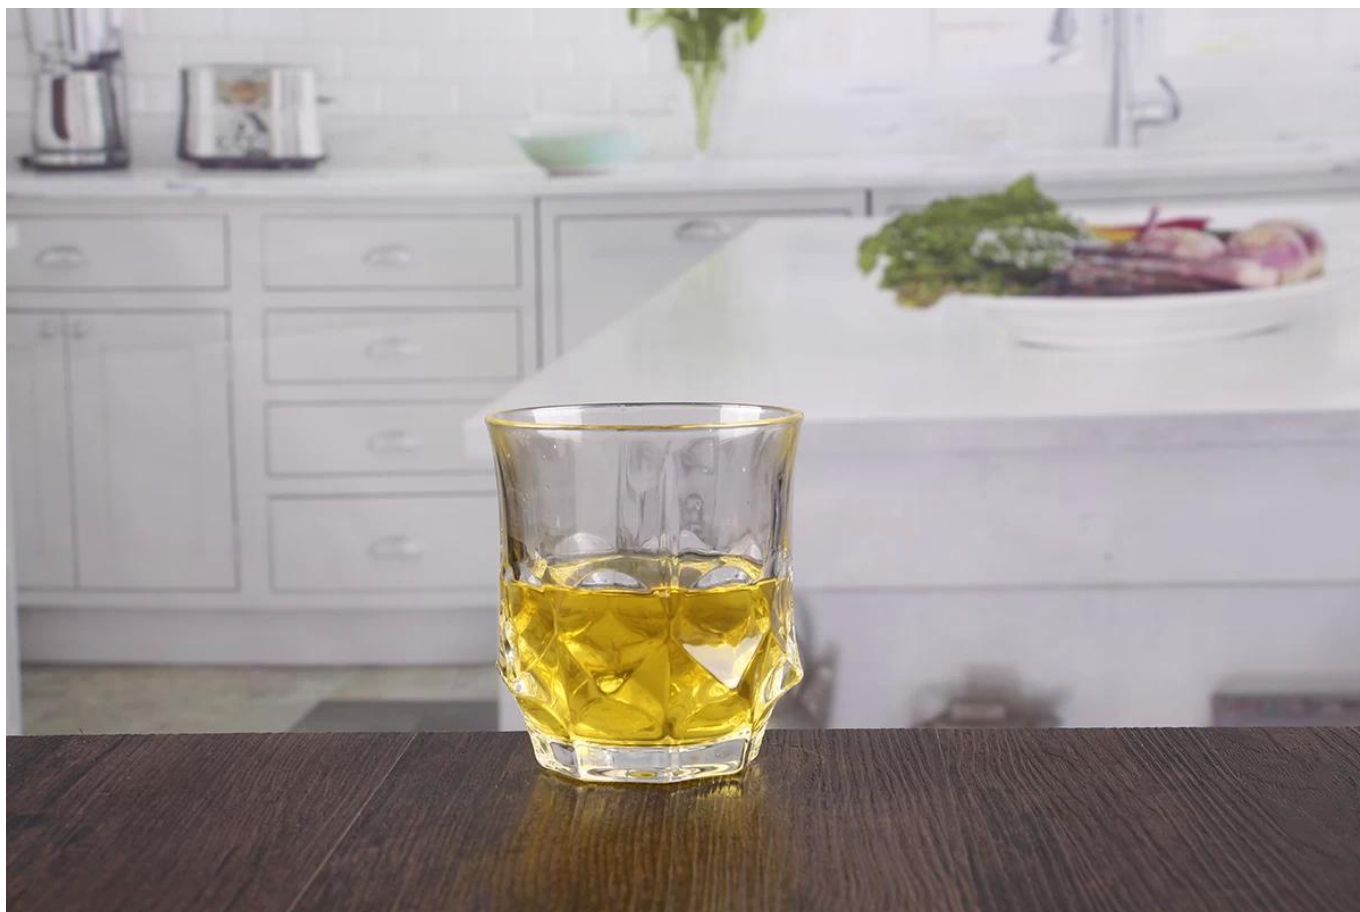

## Vidrio perfecto hecho a mano del whisky del vaso de whisky dimpled

### Detalles del producto:

Descripción del producto:	Cristal de whisky perfecto
Número de producto:	RXWG0013
Material:	Vaso
Tamaño:	T: 8.8cm B: los 6cm H: los 9.6cm
Volumen:	320 ml
Método de embalaje:	12pcs / box, caja de 4 / CTN
Método de pago:	L / C, T / T, Western Union, PAYPAL, otros
MOQ:	1000pcs
Muestras gratis:	Sí tu puedes.
Fecha de entrega	Nuestra fecha de entrega es de 30-45days
Para otras preguntas, póngase en contacto con nuestro servicio de atención al cliente en línea.	

### Perfecto vaso de whisky Foto: