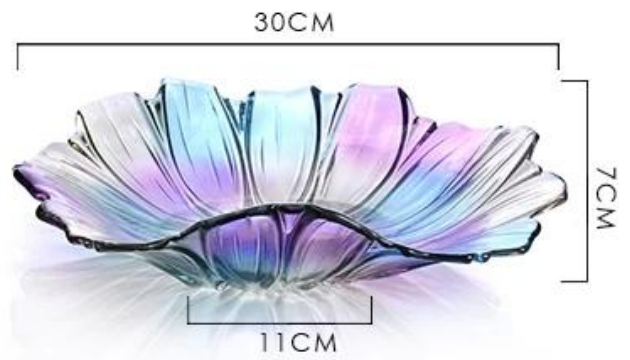

Fotos de plato de fruta de cristal:

【 Bright 】

【 Purple 】

【 Red 】

【 Silver 】

【 Gold 】

Small glass fruit bowl

Small glass fruit plate