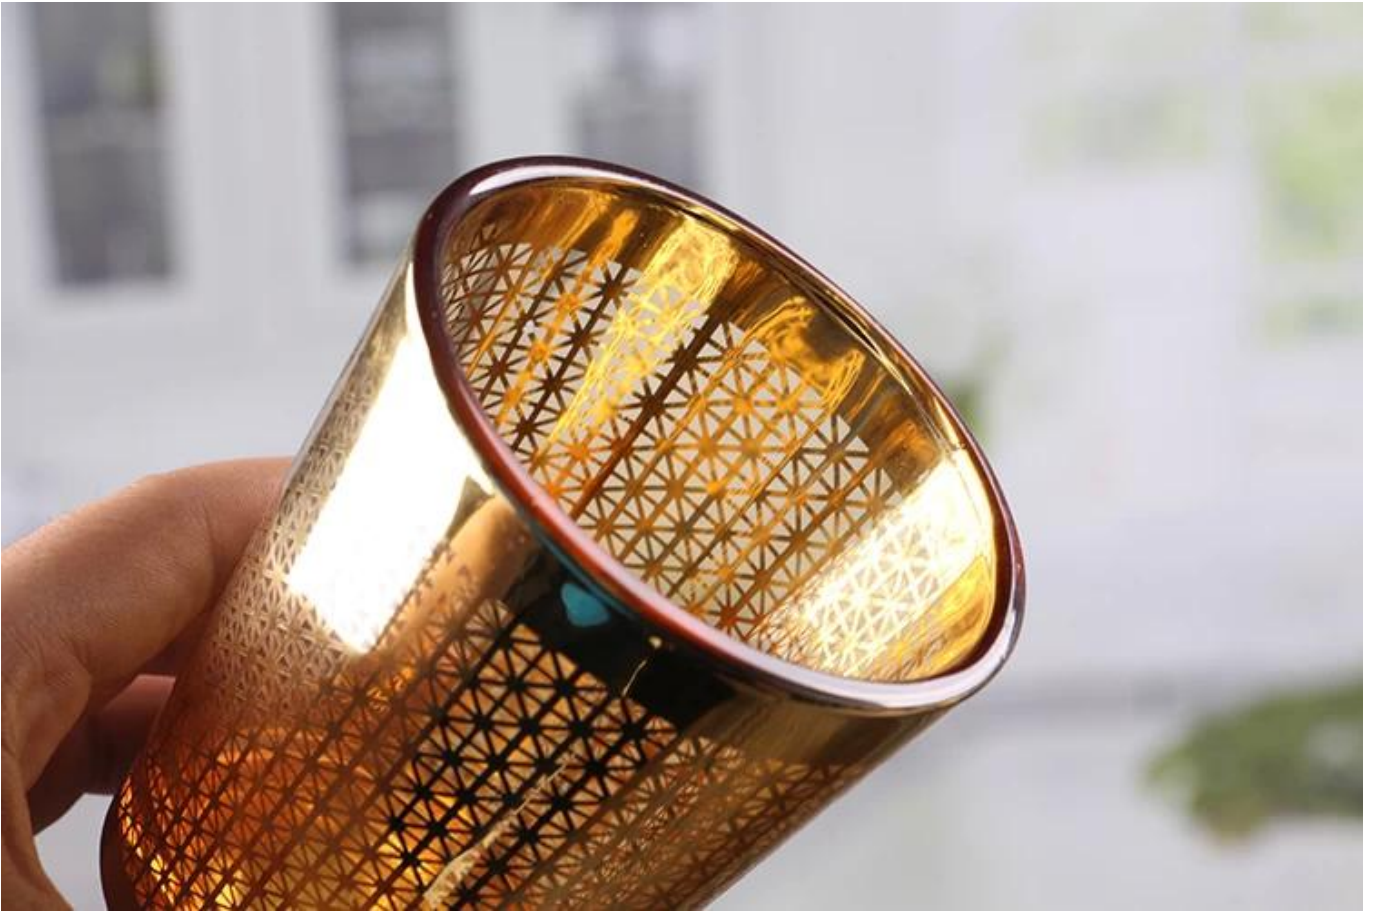

Candelabros de pared decorativos candelabros de vela bastante dorados candelabro de cristal a granel

Golden vela titular productos muestran:

¿Cuáles son las especificaciones de candelabro dorado

Nombre:	Candelabro de oro
Muestras de tiempo:	1. 5 ~ 10 días si en la salida formó y tamaño del vidrio. 2. 15 ~ 20 días si necesidad nueva forma o tamaño del vidrio.
Embalaje:	1. El embalaje normal, 24 o 36pcs en el cartón de la exportación, Cartón con divisor de cartón; 2. Embalaje del pallet de la bandeja de papel; 3. Caja personalizada.
Capacidad del producto:	290 ML
Nº muestras:	RXCH029
Términos de pago:	Pague generalmente por T / T, Western Union, L / C u otros según su requisito.
Ttransporte:	Por mar, por aire, por expreso y su agente de envío es aceptable.
Características del producto:	1. Cuerpo de vidrio grado de seguridad alimentaria. No contiene BPA, plomo, cadmio o cualquier otra cosa dañosa al cuerpo humano; 2. El material es reciclable porque es sustancia totalmente mineral; 3. Es ambientalmente seguro.
Para su elija:	1. Cualquier color pintado, helada, placa del electro, tallador del laser del patrón para el final; 2. Paquete especial como la envoltura del encogimiento, caja de regalo del color, caja de regalo blanca etc .: 3. El diverso tamaño y formas satisfacen sus necesidades.

¿Cuáles son las funciones del candelabro dorado?

- 1) El diseño especial y el control de calidad exacto se cercioran de que cada pedazo ofrecido sea tan perfecto como sea posible.
- 2) El logotipo modificado para requisitos particulares, patrón, tamaño y color etc. podría ser hecho según sus dibujos. Decal, talla, galvanoplastia, chorro de arena, pulverización de pintura, etc.
- 3) Empaquetado: La caja del PVC, caja de Windows, caja de color, abrigo del encogimiento está disponible para cerciorarse de que se puede vender directamente. El embalaje estándar de la exportación asegura el envío de la seguridad.