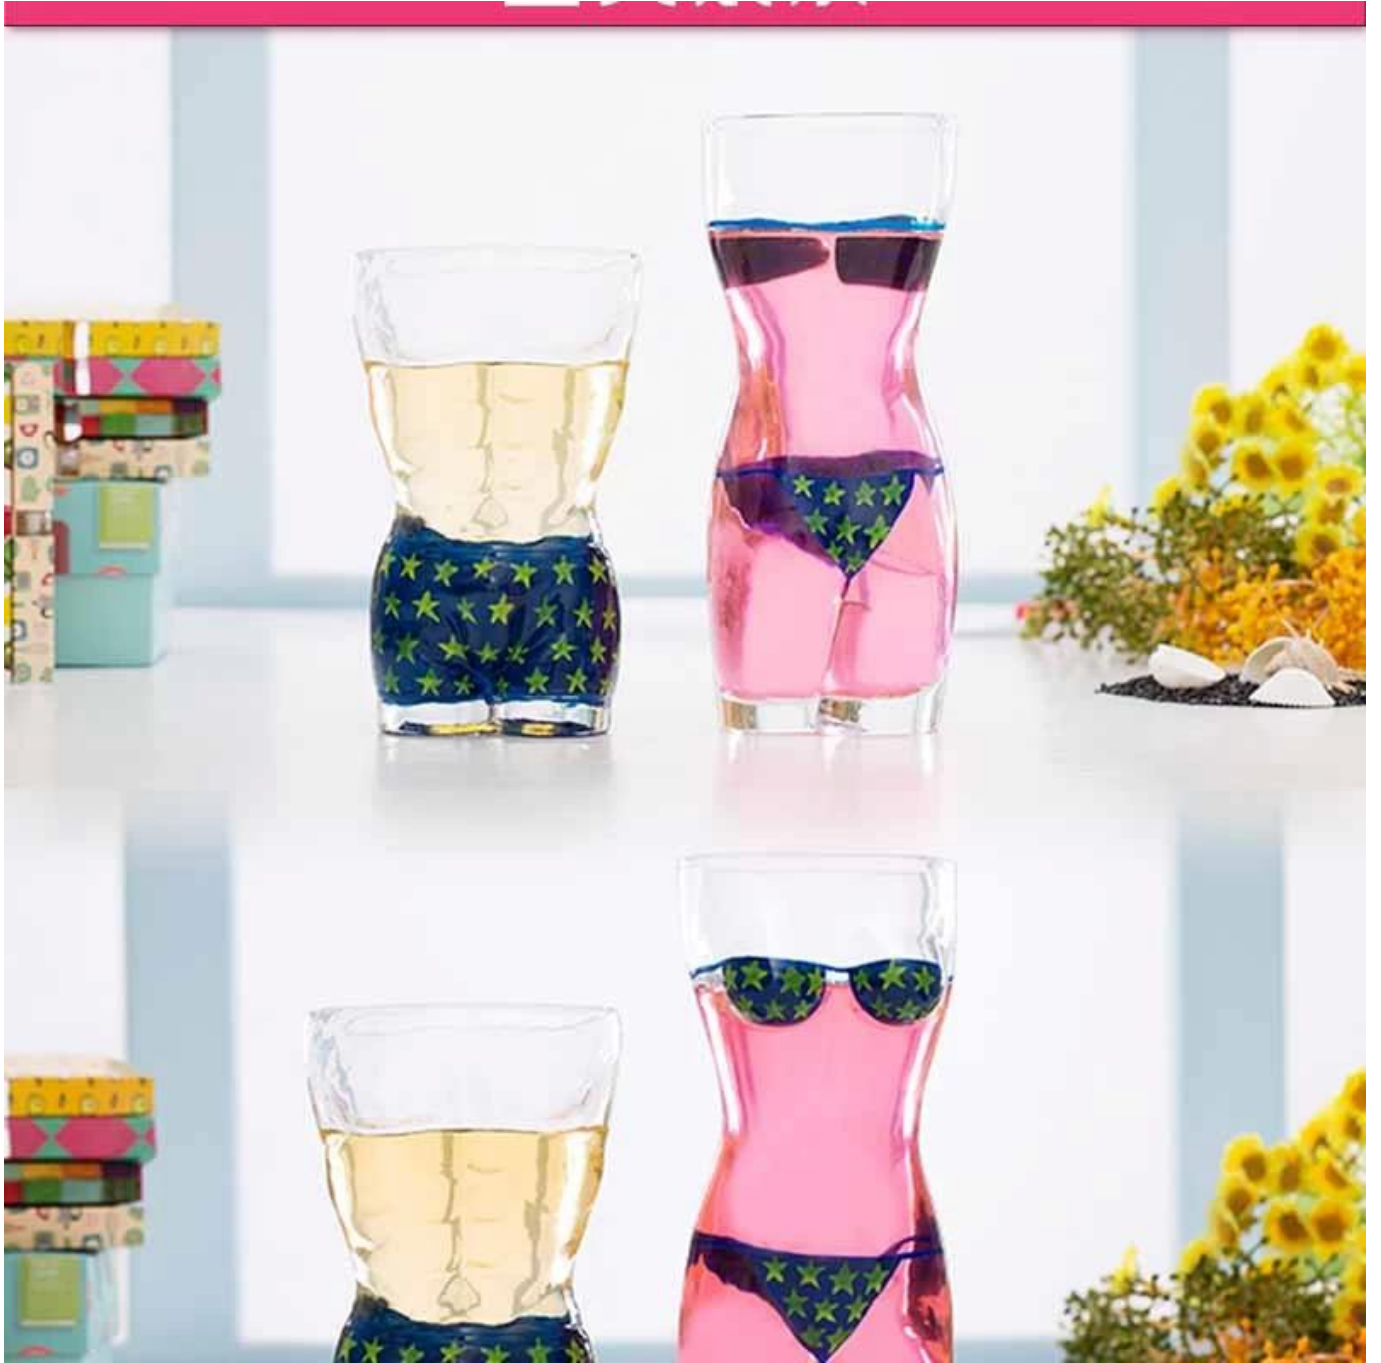

# البهلوانات ويسكي الإبداعية نظارات شريط

ما هي ملامح نظارات شريط؟

ما هي وظائف نظارات شريط؟

- 1) آلة انتقد / ضغط، ونمط أنيقة، وتستخدم على نطاق واسع في مطعم / فندق / الوطن / حزب الخ
- 2) تصميم خاص ومراقبة الجودة دقيقة التأكد من كل قطعة عرض مثالية قدر الإمكان.
- 3) يمكن أن يتم الشعار حسب الطلب، النمط والحجم واللون وما إلى ذلك وفقا للرسومات الخاصة بك. الشارات، ونحت، والطلاء الكهربائي، والرمل التفجير، رش الطلاء، الخ