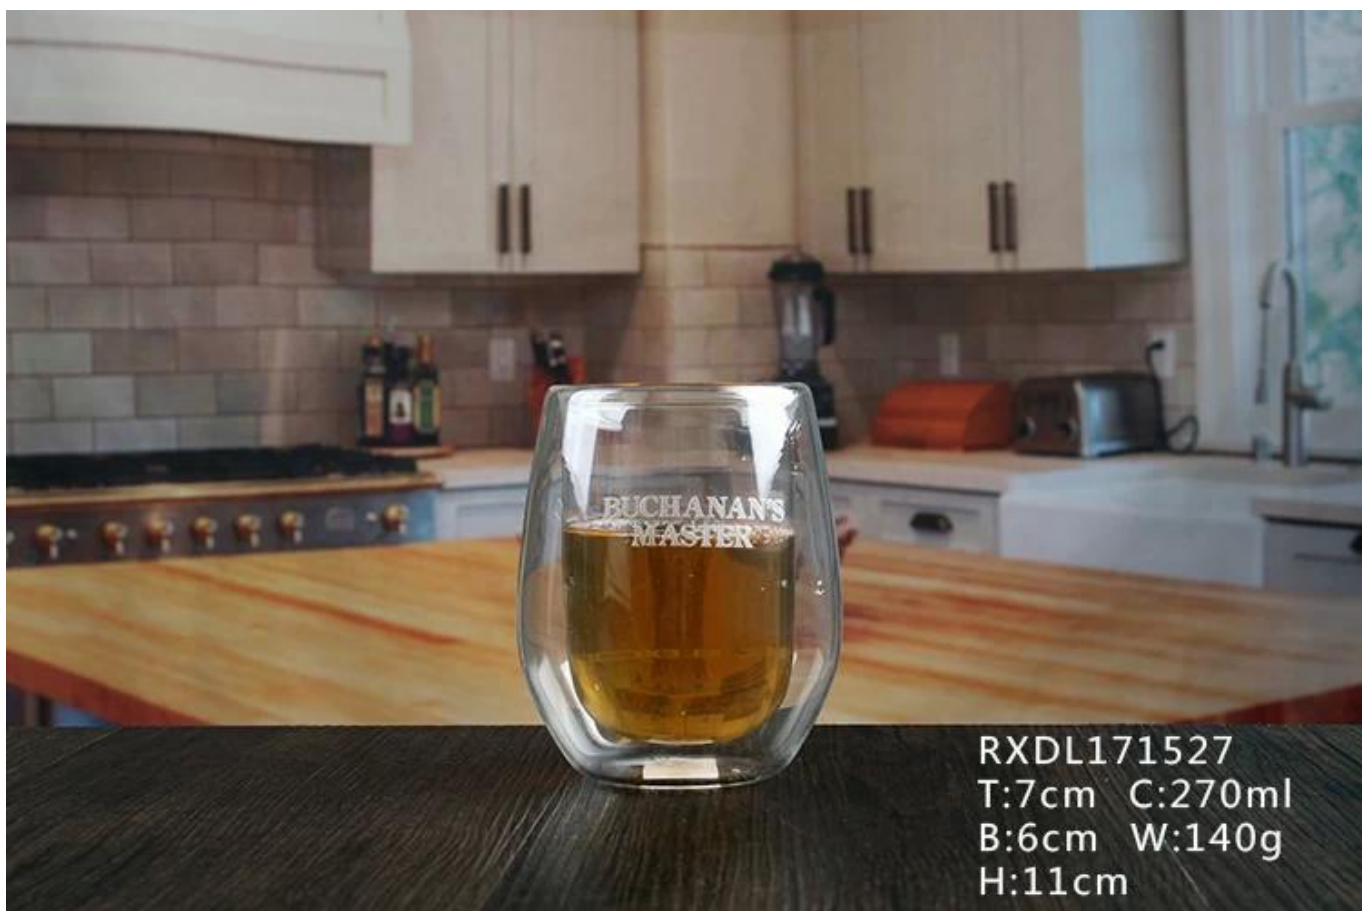

أكواب مزدوجة معزولة

:مزدوجة معزول الكؤوس تظهر المنتجات

RXDL171527
T:7cm C:270ml
B:6cm W:140g
H:11cm

أكواب مزدوجة معزولة

ما هي مواصفات أكواب مزدوجة معزولة؟

اسم:	أكواب مزدوجة معزولة
عينات الوقت:	أيام إذا في الخروج على شكل وحجم الزجاج. 10 ~ 5 . 2. 15 ~ 20 أيام إذا تحتاج شكل جديد أو حجم الزجاج
التعبئة:	1. التعبئة العادية، 24 أو 36 قطع في الكرتون التصدير، الكرتون مع مقسم من الورق المقوى؛ 2. علبة الورق البليت التعبئة؛ 3. مربع مخصصة
قدرة المنتج:	قطع شهريا 500.000 ~ 1.000.000
عينات رقم:	RXDL171527
شروط الدفع:	أو غيرها وفقا لمتطلباتكم c / ا ، ويسترن يونيون ، عادة دفع بواسطة
transportation:	عن طريق البحر، عن طريق الجو، من خلال التعبير عن وكيل الشحن الخاص بك هو مقبول
مواصفات المنتج:	الغذاء الآمن الصف الزجاج الجسم. أنها لا تحتوي على بيا، الرصاص، الكادميوم أو أي أشياء . 1. أخرى ضارة لجسم الإنسان؛ 2. المواد القابلة لإعادة التدوير لأنها مادة معدنية تماما؛ 3. فمن آمن بيئيا
لاختيار الخاص بك:	أي لون رسمت، الصقيع، لوحة الكهربائية، نمط كارفر ليزر للإنهاء؛ 1. 2. حزمة خاصة مثل يتقلص التفاف، لون هدية مربع، هدية مربع أبيض الخ؛ 3. حجم مختلف والأشكال تلبية الاحتياجات الخاصة بك .