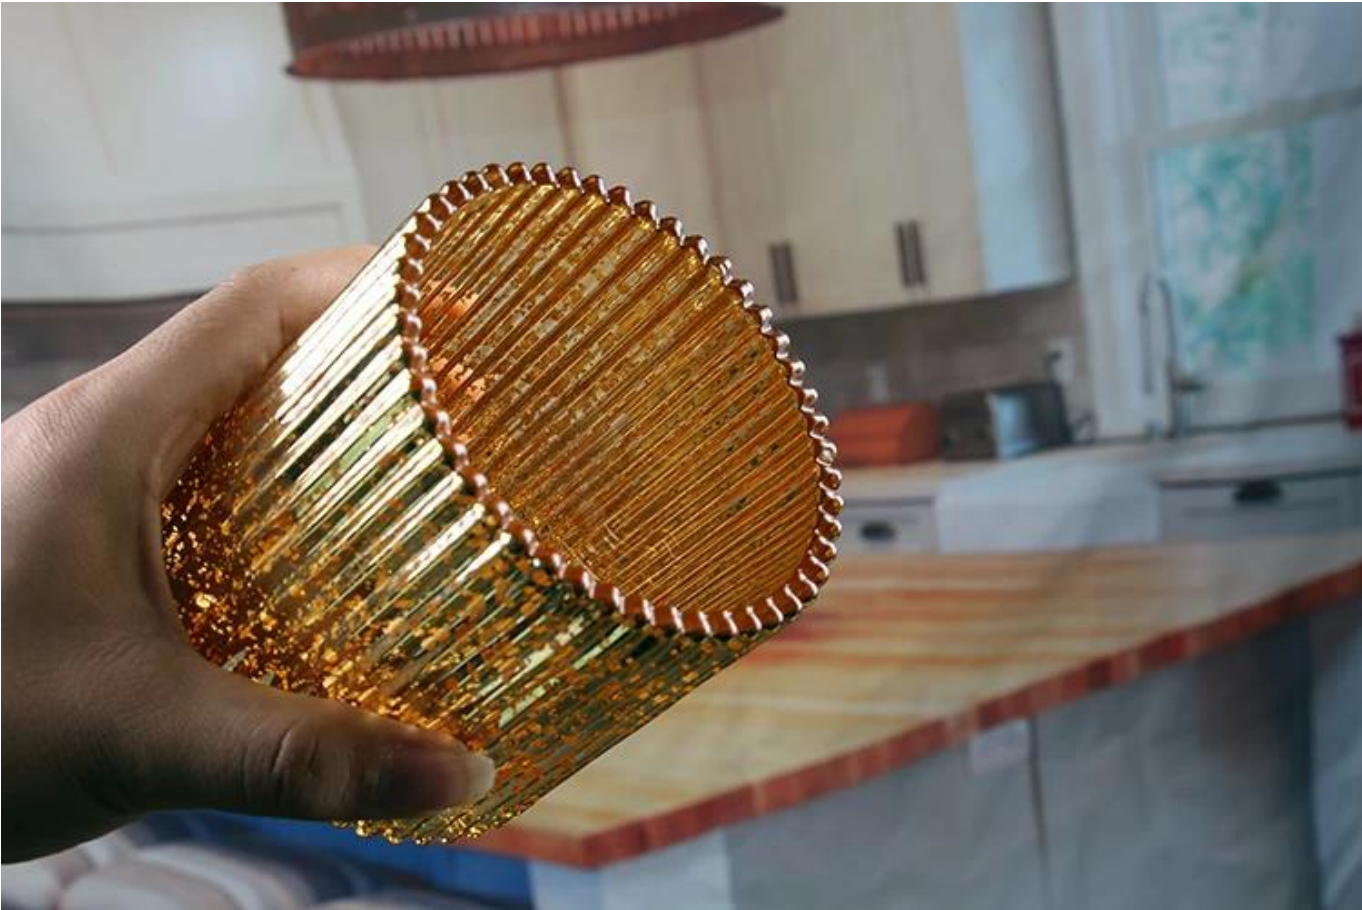

## ما هي مواصفات حاملات الشمعة الزجاجية ؟

اسم:	الزجاج أصحاب العصا شمعه
وقت العينات:	أيام إذا عند الخروج علي شكل وحجم الزجاج. 10 ~ 1.5 . 2.15 ~ 20 يوما إذا لزم الشكل الجديد أو حجم الزجاج
تعبئة:	1. التعبئة العادية ، 24 أو 36 قطعه في تصدير كارتون ، كارتون مع المفرق الكرتون ؛ 2-تغليف البليت الورقية ؛ 3. مربع مخصص
سعة المنتج:	جهاز كمبيوتر شهريا 000 500 ~ 000 1000000
العينات رقم:	RX-ZD03J
شروط الدفع:	.ويسترن يونيون ، ل/ح أو غيرها وفقا لمتطلباتك ، t/عاده ما تدفع من قبل تي
تي الرزيم:	.عن طريق البحر ، عن طريق الجو ، التعبير عن وكيل الشحن الخاص بك هو مقبول
ميزات المنتج:	الغذاء الأمن الدرجة الزجاج الجسم. لا يحتوي علي الجسم البشري ، والرصاص ، والكاديوم أو اي . 1. أشياء أخرى ضاره للجسم الإنسان ؛ 2-ان تكون المادة قابله للتدوير لأنها ماده معدنيه تماما ؛ 3-انه أمن بيئي
لاختيارك:	اي لون مطلي ، والصقيع ، واللوحه الكهربائيه ، ونمط الليزر كارفر لإنهاء ؛ 1. 2. حزمه خاصه مثل انكماش التفاف ، مربع هديه اللون ، مربع هديه بيضاء الخ ؛ 3. مختلفه الحجم والاشكال تليه احتياجاتك